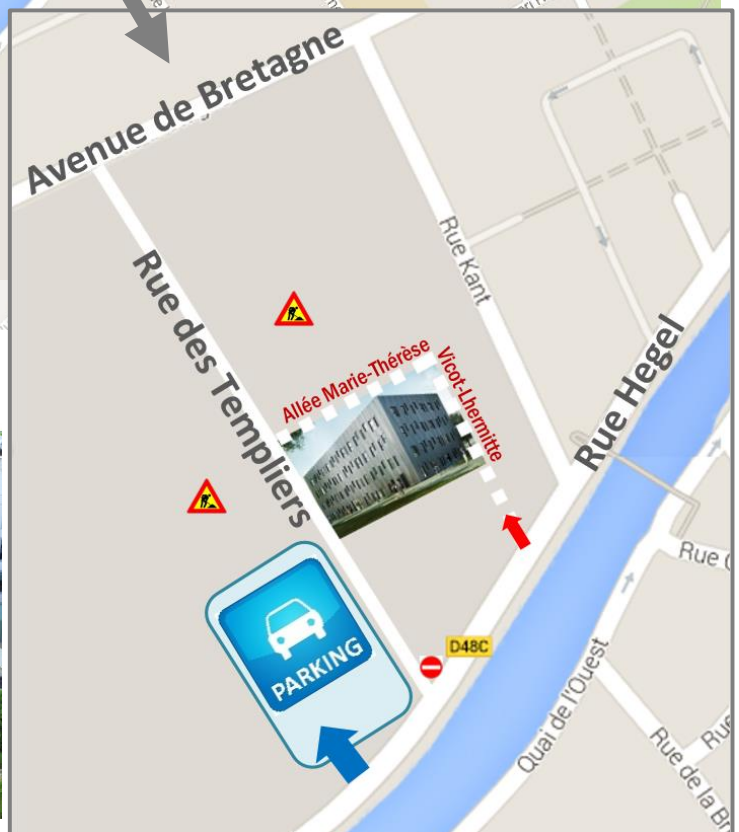

**yncréa**  
HAUTS-DE-FRANCE

# ADICODE Euratechnologies (Bâtiment URBAWOOD)

**BUS 18**  
Euratechnologies

**58 allée Marie-Thérèse**  
**Vicot-Lhermitte 59800 LILLE**

## En voiture :

Si vous utilisez un **GPS** : notez « rue des Templiers » ou « avenue de Bretagne » à LILLE

Notre quartier est en travaux, nous vous recommandons de vous stationner dans le **parking** (payant) à côté, accessible de la rue Hegel ←

## En bus :

Ligne 18 – arrêt station « le Pont » Transpole