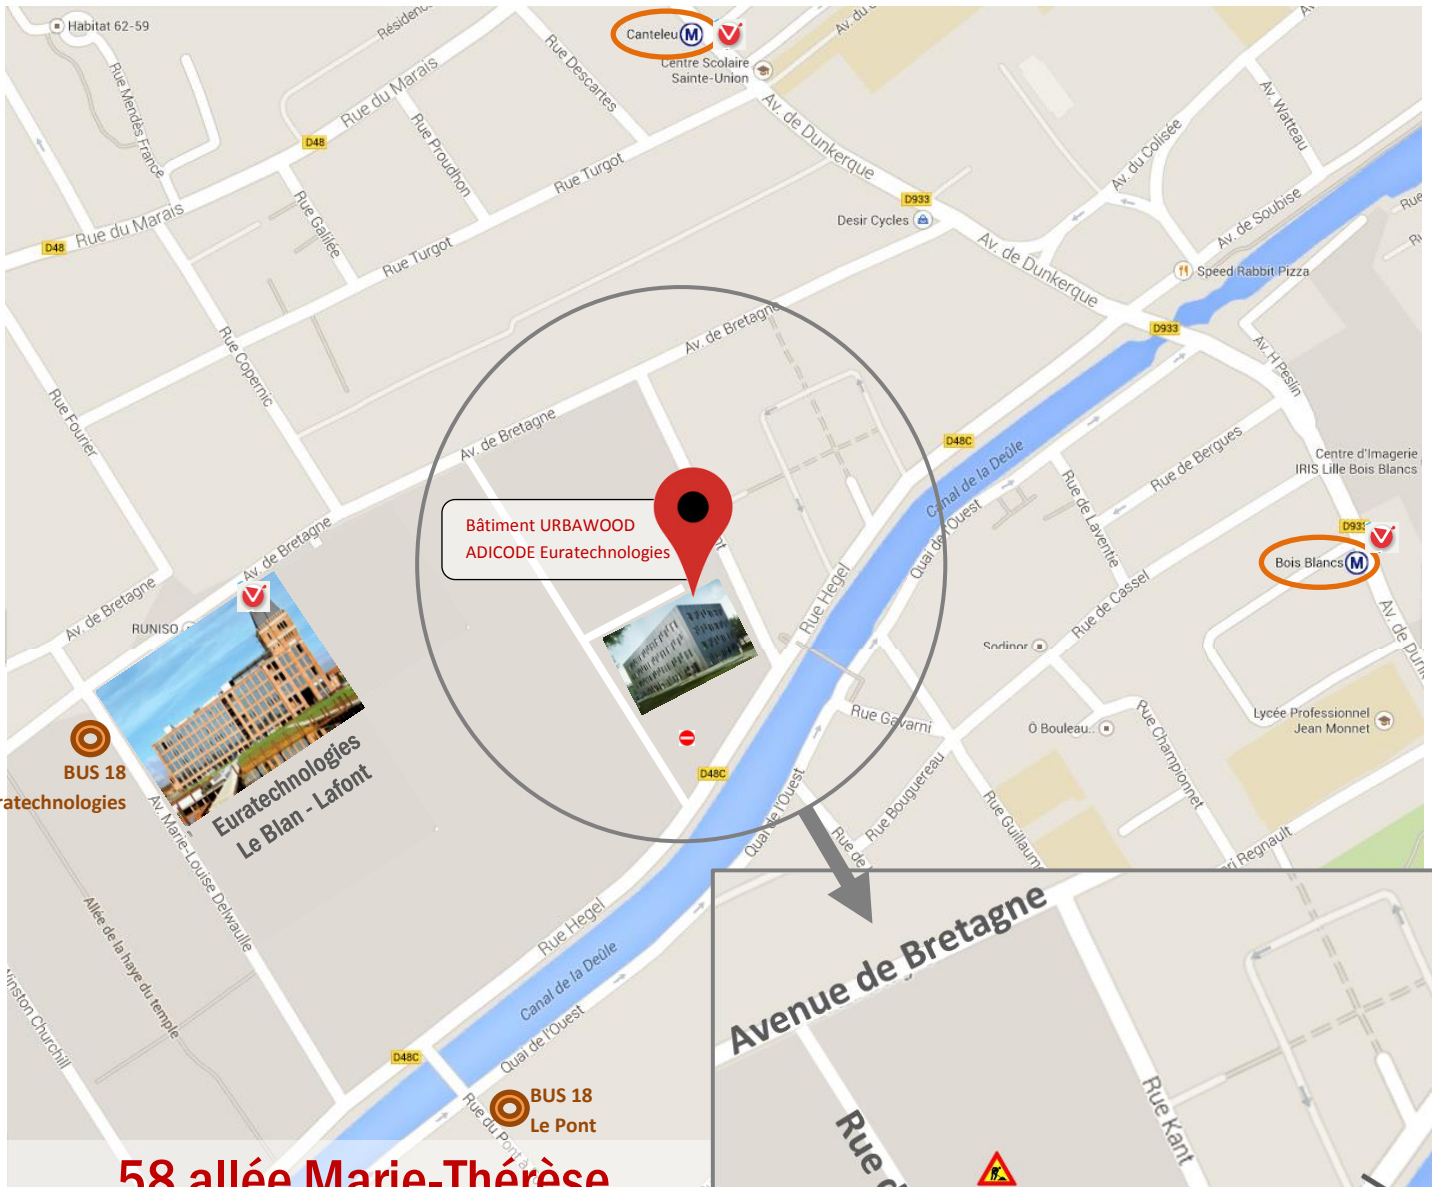

**yncréa**  
HAUTS-DE-FRANCE

# ADICODE Euratechnologies (Bâtiment URBAWOOD)

**BUS 18**  
Euratechnologies

**58 allée Marie-Thérèse**  
**Vicot-Lhermitte 59800 LILLE**

## En voiture :

Si vous utilisez un **GPS** : notez « rue des Templiers » ou « avenue de Bretagne » à LILLE

Notre quartier est en travaux, nous vous recommandons de vous stationner dans le **parking** (payant) à côté, accessible de la rue Hegel ←

## En bus :

Ligne 18 – arrêt station « le Pont » Transpole